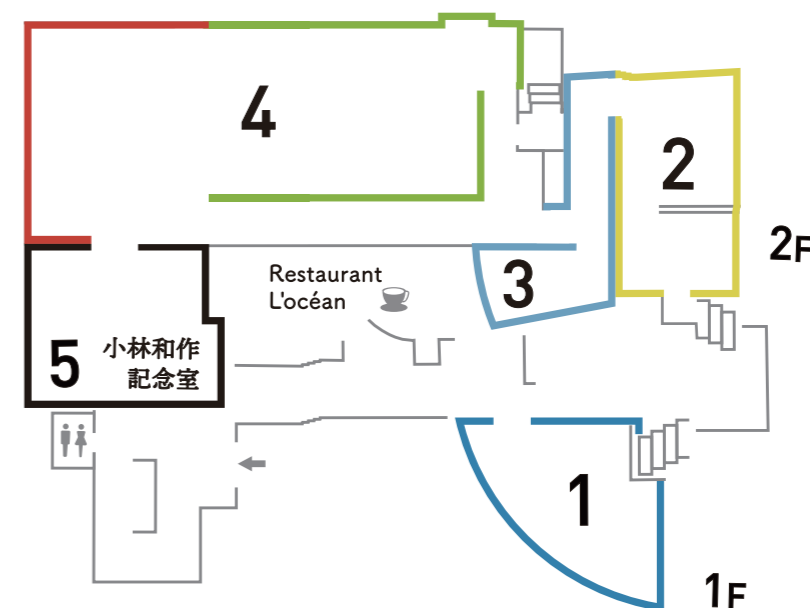

ご来館ありがとうございました
アンケートにご協力をお願いいたします

COLLECTIONS

展示作品リスト

コレクション
ヨ
ン
語
り
I

1 ポール・アイズピリ Paul AÏZPIRI

1	ポール・アイズピリ	ブルーのバックの花	1994	油彩 キャンバス	100×81cm
2		モニク	1970	油彩 キャンバス	100×81cm
3		サントロペの湾	1975	油彩 キャンバス	150×150cm
4		ハートのエース	1996	アクリル絵の具 キャンバス	89×116cm
5		骨董商	1953	油彩 キャンバス	195×260cm
6	ポール・セザンヌ	かくれんぼ遊び (ニコラ・ランクレによる)	1864	油彩・キャンバス (壁画からの移し替え)	168×222cm
2					
7	ポール・アイズピリ	黄金色のバックのブーケ	1989	油彩 キャンバス	130×97cm
8		小鳥と少年	1973	油彩 キャンバス	100×60cm
9		パリ・セーヌとノートルダム	1955	油彩 キャンバス	86×116cm
10		水差しの花	1961	油彩 キャンバス	100×50
11		フルーツのある静物	1995	油彩 キャンバス	60×73cm
12		テーブルの上の花	1954	油彩 キャンバス	73×61cm
13		マンドリンのある静物	1957	油彩 キャンバス	97×130cm